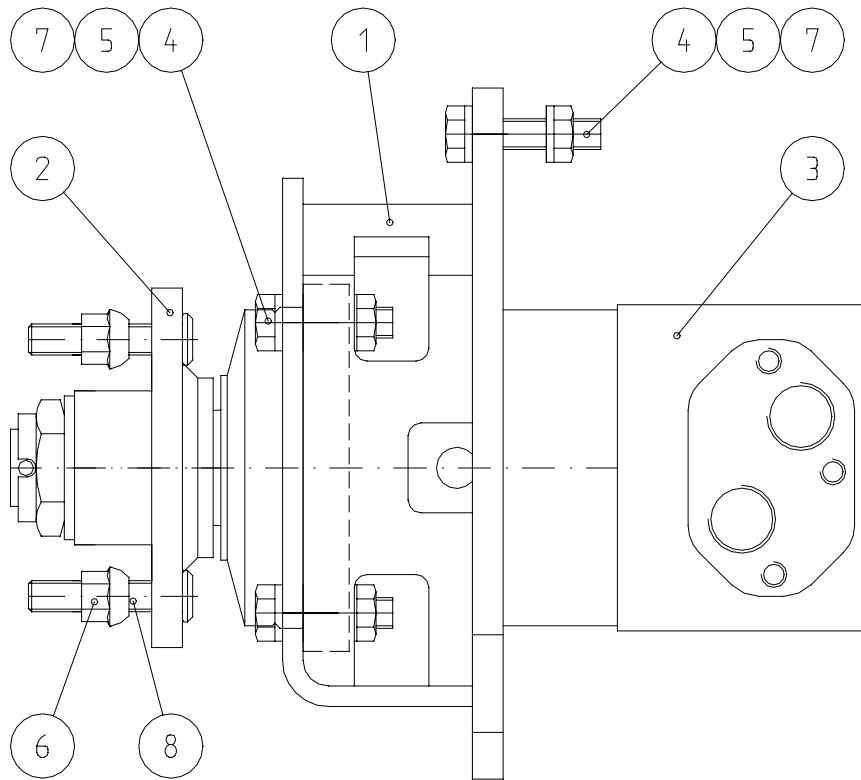

HYDRAULIMOOTTORI OMT A45166 / AVANT 320S+

1	A45131	1	KIINNITYSLAIPPA KP
2	A45134	1	NAPA KP
3	64617	1	HYDR.MOOTTORI OMT 315
4	72220	7	KUUSIORUUVI M12* 50 DIN 933 ZN
5	72324	7	KUUSIOMUTTERI M12 DIN 985 ZNNYLOC
6	73743	4	PYÖRÄNMUTTERI M12*1,5DIN74361
7	73613	4	ALUSLEVY M12 A12 DIN 127 ZN JOUSI
8	74691	4	PYÖRÄNPULTTI M12*1.5*60

9999021077