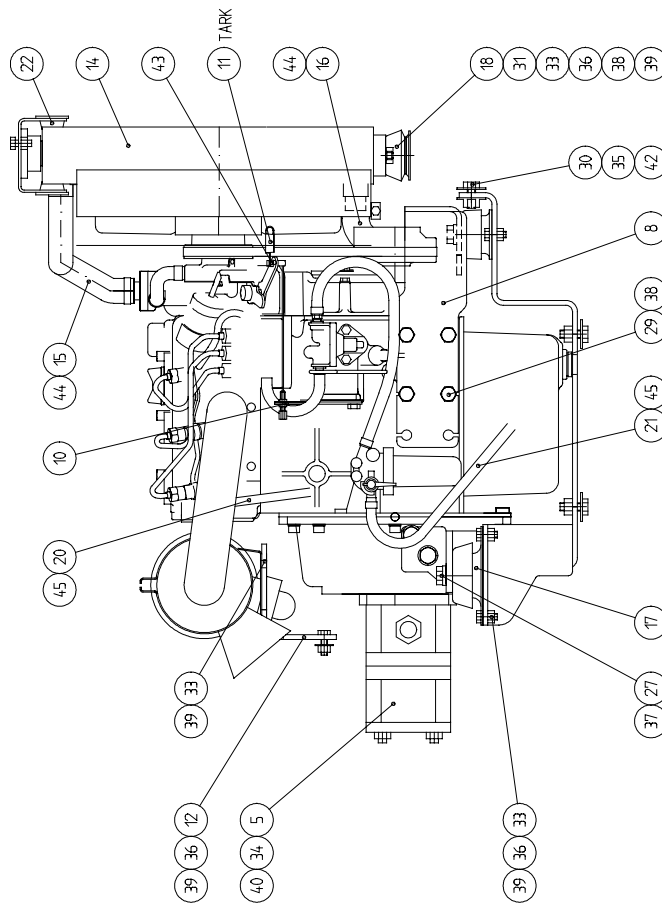

MOOTTORI, KOKOONPANO 320S/320S+

A2712

MOOTTORI, KOKOONPANO 320S/320S+

A2712

1	64409	1	POLTTOM. KUBOTA D722 DIESEL 20HP 12V40A
2	64374	1	KYTKINKOTELO KUBOTA RECT.F80
3	64376	1	VÄLIKYTKIN, MOOTTORIN PUOLI BOWEX
4	64378	1	VÄLIKYTKIN, PUMPUN PUOLI, 48FLE
5	64410	1	HYDR PUMPPU 1-IMU PLP20.6,3 / 6,3
6	A43524	1	MOOTTORIN KEHTO KP D722
7	A43522	1	MOOTTORIN TAKAKORVAKE
8	A43523	1	MOOTTORIN ETUKORVAKE
9	A44790	1	PAKOPUTKENKANNAKE
10	A42156	1	KAASUVAIJERIN KORVAKE
11	A43527	1	KAASUN PALAUTUSJOUSI L=40
12	A43147	1	ILMANPUHD. KANNATIN
13	A43211	1	JÄÄHD.YLÄKORVAKE , KOMBI
14	A43546	1	KOMBI-COOLER 392*403
15	A43152	1	YLÄVESILETKU
16	A43331	1	ALAVESILETKU /KOMBIKOOILER
17	63656	3	TÄRINÄNERISTIN 17-1600-1M65
18	64291	2	TÄRINÄNERISTIN TREEFFE TFMC
19	A44720	1	IMULETKU D=20 L=500
20	A43031	1	PA-LETKU , L= 400
21	A43032	1	PA-LETKU , PALUU L= 400
22			
23	64044	2	KULMALIITIN 90 AST C40XS10-3/8
24	73747	2	PAINELAIPPA 1 GQ 38 (R3/8" AL)
25	64110	1	LETKUKARA R1/2"UK - 19 MM L=44
26	64172	1	SUPISTIN RI 3/4"-EDX 1/2"
27	73042	3	KUUSIORUUVI M12* 35 DIN 933 ZN
28	72165	6	KUUSIORUUVI M12* 20 DIN 933 ZN
29	73936	8	KUUSIORUUVI M10*1,25 -25 DIN 961
30	72150	6	KUUSIORUUVI M10* 25 DIN 933 ZN
31	72147	2	KUUSIORUUVI M10* 16 DIN 933 ZN
32	A44768	1	PAKOPUTKI KUB D722
33	72130	17	KUUSIORUUVI M 8* 20 DIN 933 ZN
34	73100	10	KUUSIOKOLORUUVI M8* 30 DIN 912
35	72322	6	KUUSIOMUTTERI M10 DIN 985
36	72320	18	KUUSIOMUTTERI M 8 DIN 985
37	73613	6	ALUSLEVY M12 A12 DIN 127 ZN JOUSI
38	73612	8	ALUSLEVY M10 A10 DIN 127 ZN JOUSI
39	73962	25	ALUSLEVY M 8 A8 DIN 127 ZN JOUSI
40	71683	4	ALUSLEVY M 8 A8,4 DIN 6798 ZN *
41	71685	2	ALUSLEVY M 8 R9 DIN 440 ZN KORI
42	73018	6	ALUSLEVY M10 R11 DIN 440 ZN KORI
43	74415	1	RUUVINIPPA 128.244 S&N
44	73530	5	LETKUNKIRISTIN ABA 22-32 MM ZN
45	74405	4	LETKUNKIRISTIN MINI ABA 13MM