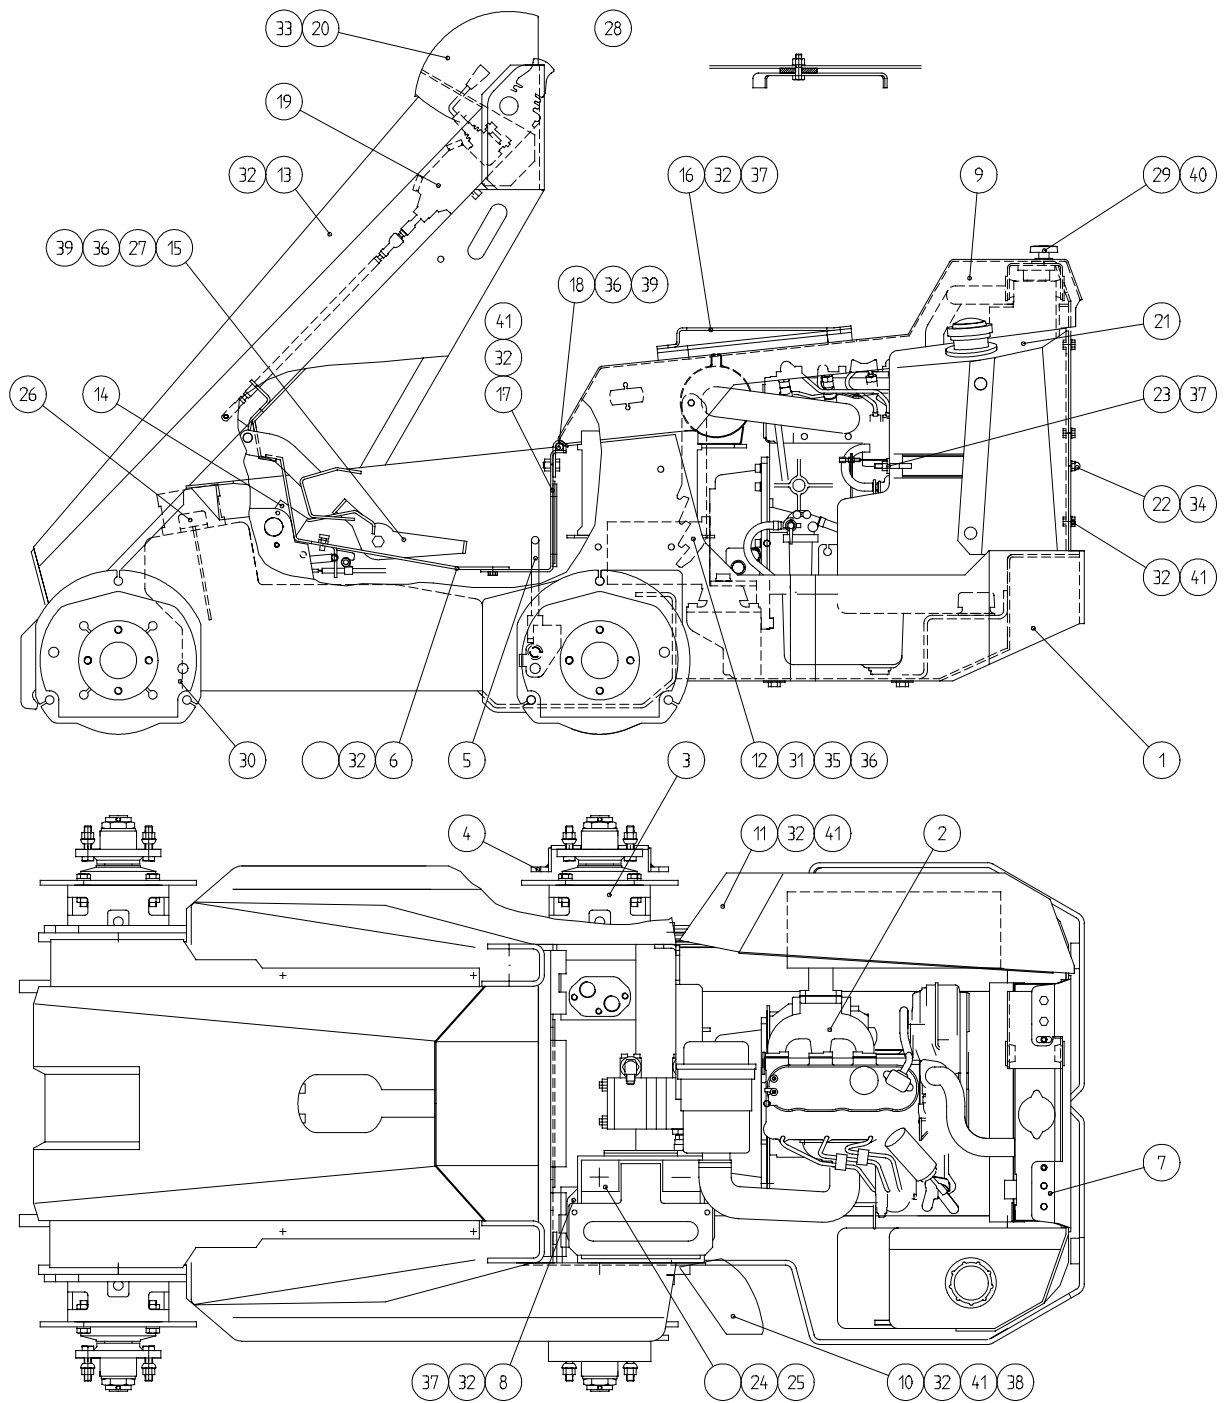

RUNKO, KOKOONPANO, 320S/320S+

A21055

RUNKO, KOKOONPANO, 320S/320S+ A21055

1	A21056	1	RUNKO HITS.KP 320
2	A2712	1	MOOTTORI KP
3	A43974	4	AJOMOOTTORI KP OMSW / 320S
	A45166	4	AJOMOOTTORI KP OMT / 320S+
4	A43897	2	KÄSIJARRULEVY KP
5	A32776	1	KÄSIJARRU KP
6	A44116	1	ETU-POHJA
7	A43435	1	RAAMI KP
8	A45464	1	AKKUTELINE
9	A45475	1	KESKISUOJA KP
10	A45472	1	SIVUPELTI KP,VASEN
11	A45473	1	SIVUPELTI KP,OIKEA
12	A45474	1	SALPA
13	A31564	1	KONEPELTI KP
14	A42530	1	KAASUPOLJIN KP
15	A43532	1	KÄSI-ESIKAASUPOLJIN
16	A45469	1	KOROKE
17	A45471	1	ETUSEINÄ KP
18	A41952	2	SARANAHAHLO, HITS KP
19	A2762	1	HYDRAULIIKKA KP PROFI 2PUMP
20	A31542	1	NÄPPISUOJA
21	A44480	1	PA-TANKKI 18L KP
22	A43432	1	KIERRETANKO
23	A43431	1	KANNAKE
24	64199	1	KÄYNNISTYSAKKU 12V 48AH
25	A43149	1	AKUNPIDÄTIN
26	A3958	1	MITTATIKKU-HUOHOTIN R 1 1/4"
27	A43541	1	KUMIALUSLEVY F60 S=10
28	A1247	1	JOHTOSARJA 40 A KUBOTA
29	64355	2	SORMIRUUVI TÄHTI SR 4522 M8 17S
30	64352	1	KUUSIOTULPPA R 1/2" MAGNEETTI
31	72151	1	KUUSIORUUVI M10* 30 DIN 933 ZN
32	73039		KUUSIORUUVI M 8* 16 DIN 933 ZN
33	72116	4	KUUSIORUUVI M 6* 12 DIN 933 ZN
34	74450	1	HATTUMUTTERI M 8 DIN 1587 ZN
35	72321	1	KUUSIOMUTTERI M10 DIN 934 ZN
36	72322	4	KUUSIOMUTTERI M10 DIN 985 ZNNYLOC
37	72320		KUUSIOMUTTERI M 8 DIN 985 ZNNYLOC
38	72317	2	KUUSIOMUTTERI M 6 DIN 934 ZN
39	74423	1	ALUSLEVY M10 11 DIN 126
40	71685	2	ALUSLEVY M 8 R9 DIN 440 ZN KORI
41	73354		ALUSLEVY M 8 9 DIN 126 ZN