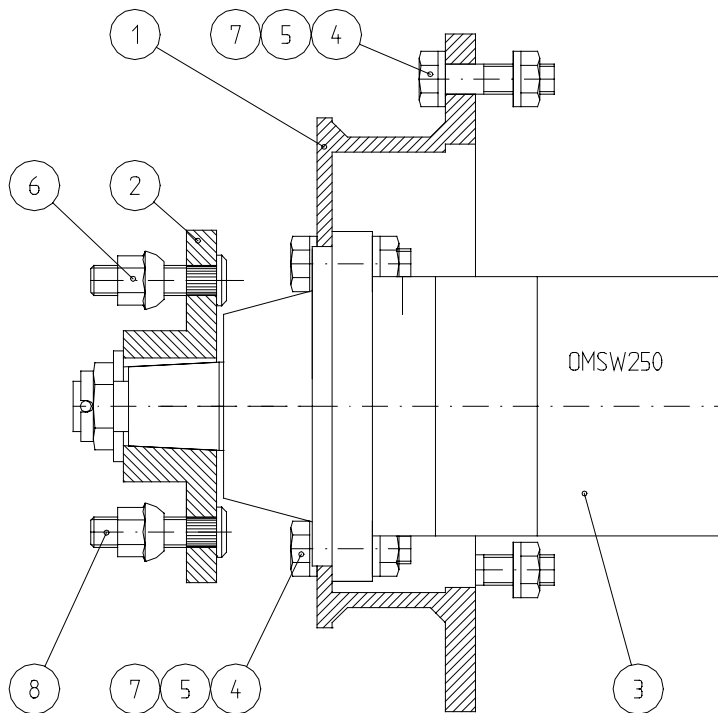

27	A43948	1	PUOMIN TURVATUKI
28	73661	2	JOUSISOKKA 5* 30 DIN 1481
29	74520	1	KUUSIORUUVI M 8* 70 DIN 933 ZN
30	72319	1	KUUSIOMUTTERI M 8 DIN 934 ZN
31	72321	4	KUUSIOMUTTERI M10 DIN 934 ZN
32	A42908	2	HYDR.LETKU L=980 R1AT-04
33	A42925	2	HYDR.LETKU L=2950 R1AT-04
34	72117	2	KUUSIORUUVI M 6* 16 DIN 933 ZN
35	72318	2	KUUSIOMUTTERI M 6 DIN 985 NYLOC
36	73760	3	PUTKENKIINNITIN RSB DS 214/14 D

HYDRAULIMOOTTORI OMSW315 A43974 / AVANT 320S

1	A43971	1	KIINNITYSLAIPPA KP OMS
2	A43973	1	NAPA KP OMS
3	64651	1	HYDR.MOOTTORI OMSW 315 151F0234
4	73322	7	KUUSIORUUVI M12* 40 DIN 931 ZN
5	72324	7	KUUSIOMUTTERI M12 DIN 985 NYLOC
6	73743	4	PYÖRÄNMUTTERI M12*1,5DIN74361
7	73613	7	ALUSLEVY M12 A12 DIN 127 ZN JOUSI
8	74691	4	PYÖRÄNPULTTI M12*1.5*60

9999021077