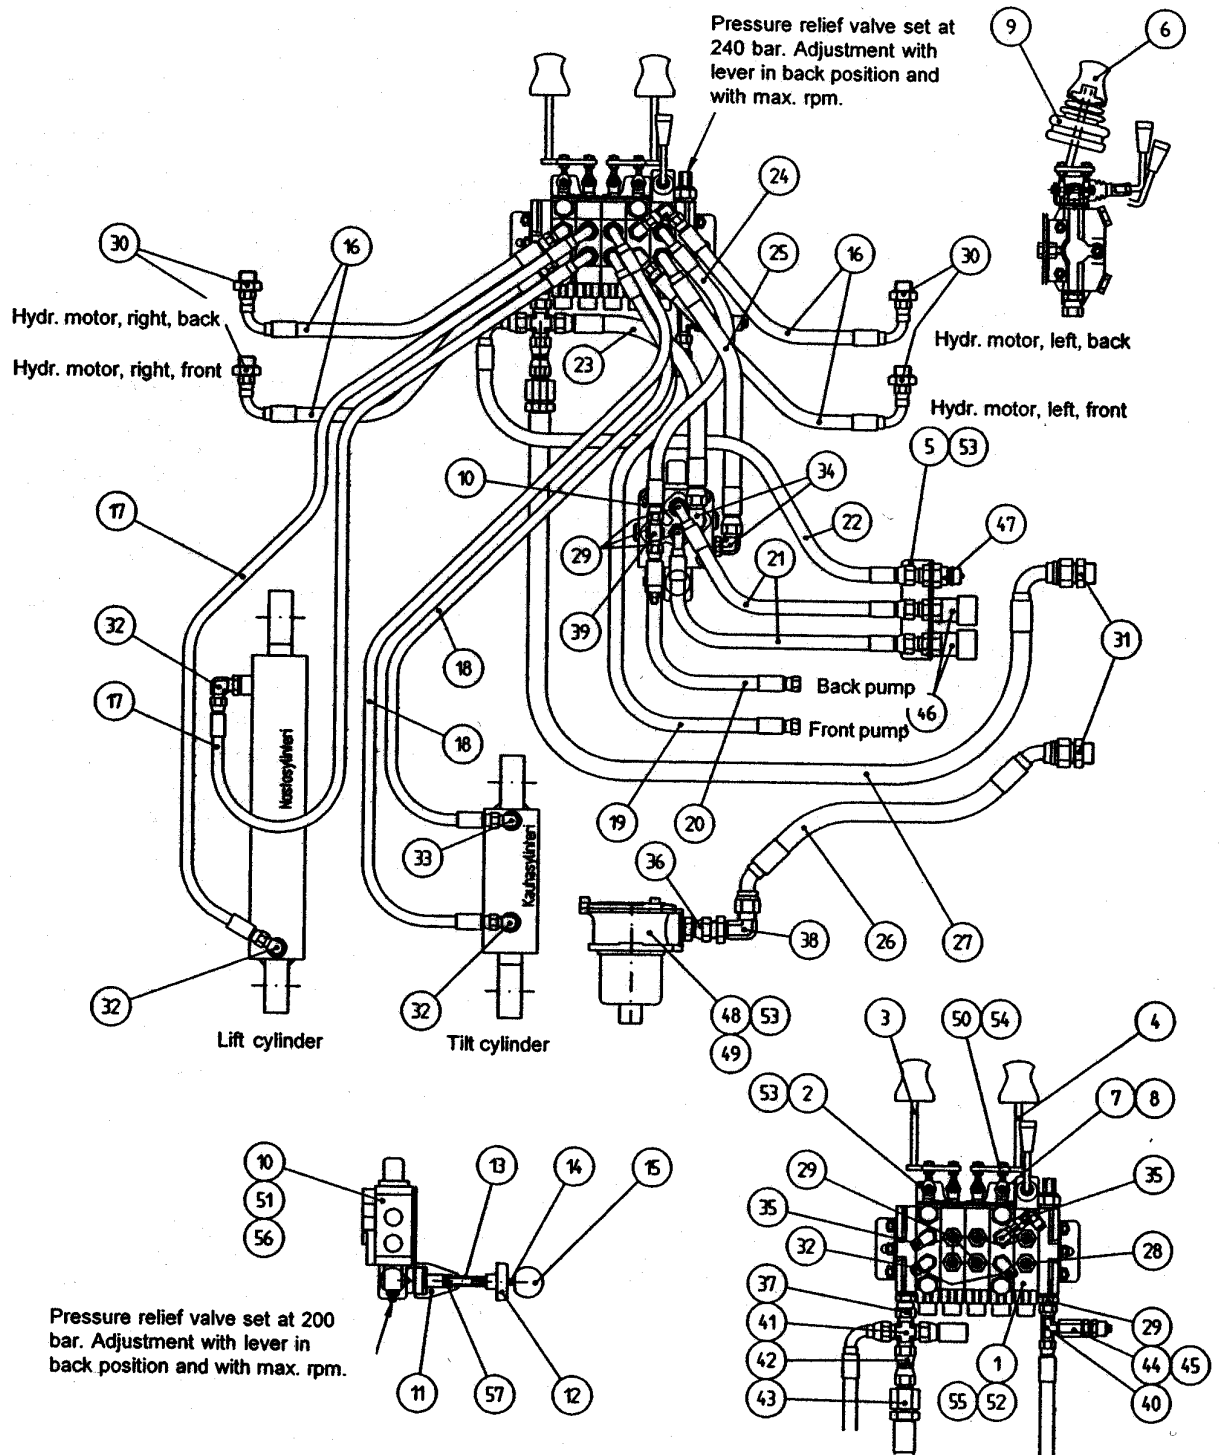

HYDRAULIIKKA, KOKOONPANO 320S+ A2749

HYDRAULIIKKA, KOKOONPANO 320S+ A2749

1	64361	1	SUUNTAVENT. HI HDS10/5 320D
2	A3951	1	VIVUSTON RUNKO
3	A3953	1	OHJAINVIPU, OIKEA
4	A3952	1	OHJAINVIPU, VASEN
5	A41666	1	PIKALIIT.KANNATIN 3-LIITTIMELLE
6	A43484	2	NUPPI
7	A41821	4	VIVUSTON TAPPI
8	A41822	8	VIVUSTON MUTTERI M 6
9	74327	2	SUOJAKUMI F12/56*40 32053
10	64063	1	SUUNTAVENT. CASAPPA VCD20/1(200)/19/AE
11	A43561	1	SALPAHOLKKI LISÄHYDR.
12	64188	1	SORMIRUUVI R5026M8S (MUTTERI)
13	64289	1	PURISTUSJOUSI SF-TF 2*9*40
14	A43562	1	VIPU LISÄHYDR.SARJA F8-122
15	72624	1	PALLONUPPI M8 C 40 BAKELIITTI
16	A41645	4	HYDRAULILETKU L=1400
17	A41656	2	HYDRAULILETKU L=720
18	A41657	2	HYDRAULILETKU L=3100
19	A41653	1	HYDRAULILETKU L=1430
20	A41891	1	HYDRAULILETKU L=1150
21	A41890	2	HYDRAULILETKU L=1400
22	A41953	1	HYDRAULILETKU L=1950
23	A41951	1	HYDRAULILETKU L=370
24	A41831	1	HYDRAULILETKU L=400
25	A41830	1	HYDRAULILETKU L=400
26	A42389	1	HYDRAULILETKU L=1420
27	A42390	1	HYDRAULILETKU L=2200
28	64042	1	PERUSLIITIN F40XS12-3/8
29	64041	12	PERUSLIITIN F40XS10-3/8
30	64040	4	PERUSLIITIN F40XS10-1/2
31	64099	2	PERUSLIITIN F40XS18-3/4
32	64044	6	KULMALIITIN 90 AST C40XS10-3/8
33	64111	1	KULMALIITIN 90 AST. COA-10-3/8
34	64068	2	KULMALIITIN 90 AST. C40XS12-3/8
35	64043	3	KULMALIITIN 90 AST C6XS10
36	64154	1	YHDYSNIPPA F64XS16-1/2"
37	64082	1	YHDYSNIPPA F64XS12-3/8
38	64155	1	KULMALÄPIVIENTIL. WETX-WLNS 16
39	64070	1	T-KIERRELIITINRUNKO S6XS10
40	64078	1	L-LIITINRUNKO R6XS10
41	64083	1	RISTILIITIN KTXS12
42	64159	1	JATKONIPPA O 1829
43	64101	1	SUPISTIN TRTXS18-12
44	64195	1	MITTAUSLIITIN TT4XS10-1/4"
45	64196	1	MITTAUSPIKALIITIN M16*2 <=> R1/4"ULKOK
46	64190	2	PIKALIITINRUNKO 1/2" 2V54-T5X4 JIC
47	64189	1	PIKALIITINNIPPA 1/2" 4V14-T5X4 (JIC)
48	73750	1	SUODATIN HYDR.PALUUS. OMTF65-20
49	74093	0	SUODATINPANOS F5-6/P20 (CR65-20)