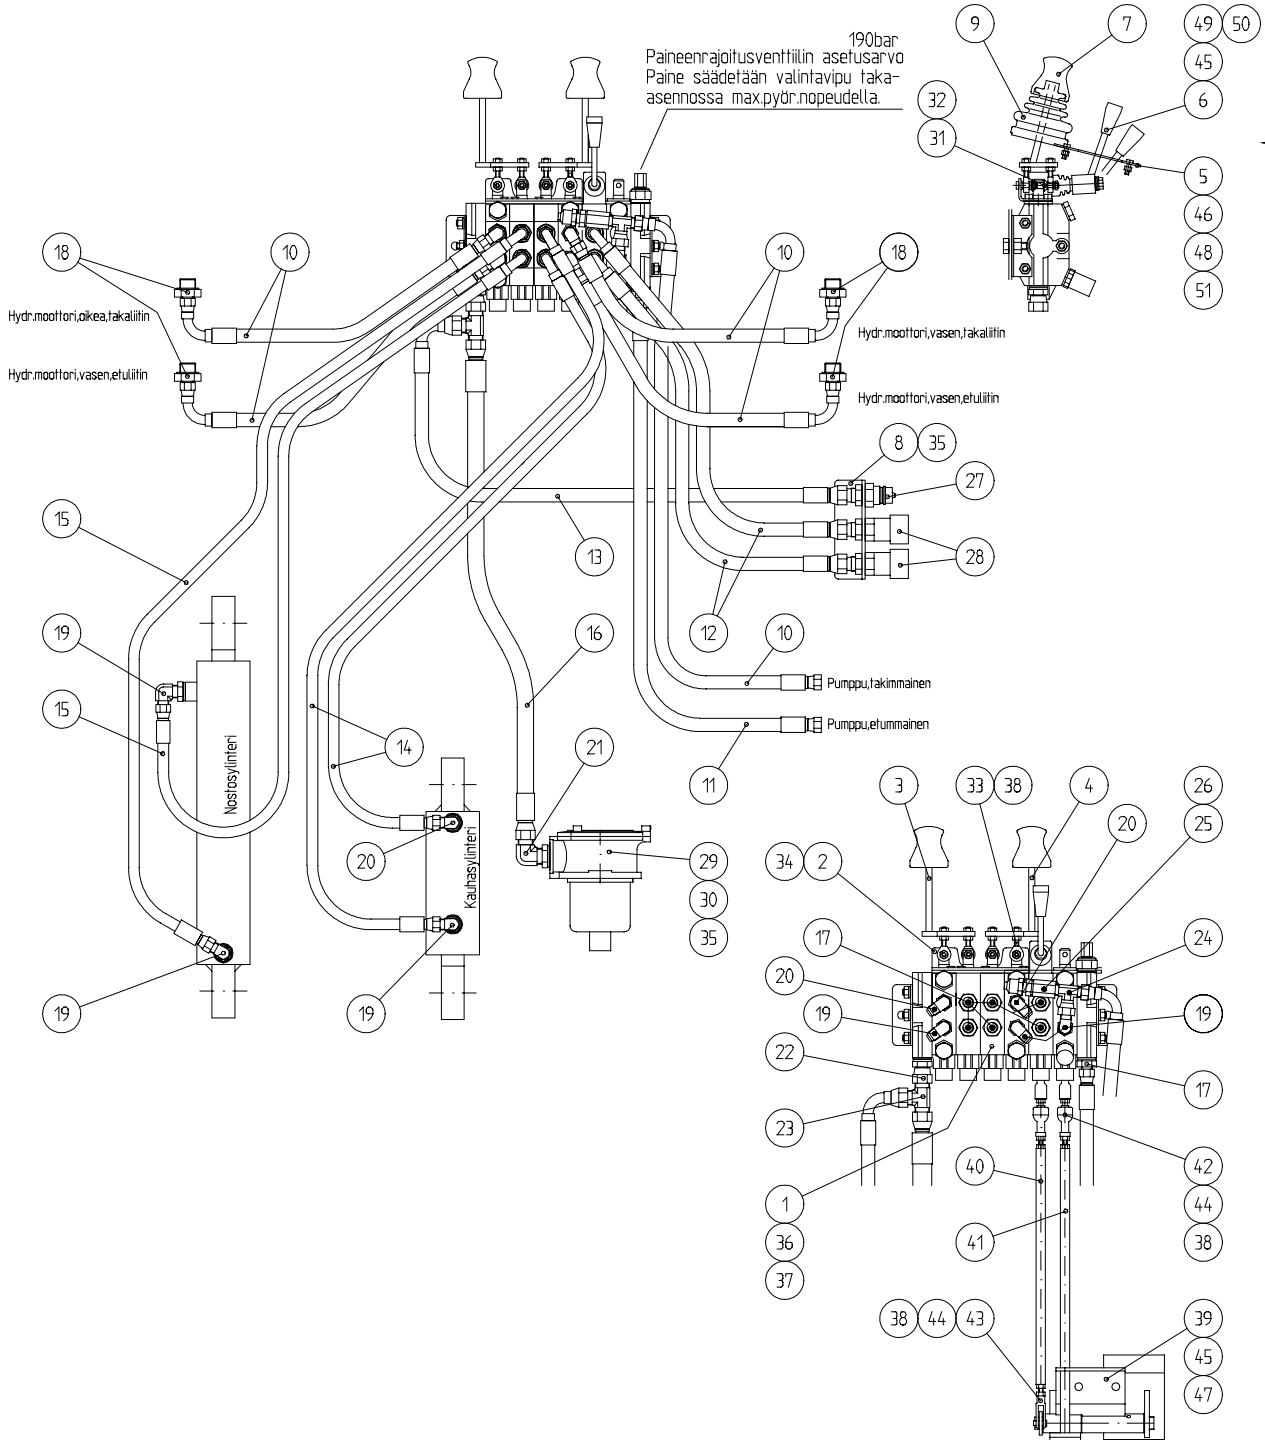

HYDRAULIIKKA, KOKOONPANO A2762 / 320S

HYDRAULIIKKA, KOKOONPANO

A2762 / 320S

1	64478	1	SUUNTAVENTTIILI HI HDS10/6
2	A3951	1	VIVUSTON RUNKO
3	A3953	1	OHJAINVIPU, OIKEA
4	A3952	1	OHJAINVIPU, VASEN
5	A44114	1	HAHLO
6	A44115	1	NIVELHOLKKI
7	A43484	2	NUPPI POLYASETAALI, MUSTA
8	A41666	1	PIKALIIT. KANNATIN 3 :LLE
9	64347	2	SUOJAKUMI 1051408 F10/F65-75
10	A41645	5	HYDRAULILETKU L=1500 2LW-06 3/8"
11	A41653	1	HYDRAULILETKU L=1430 2LW-06 3/8"
12	A41654	2	HYDRAULILETKU L=1800 2LW-06 3/8"
13	A41953	1	HYDRAULILETKU L=1950 2LW-06 3/8"
14	A41657	2	HYDRAULILETKU L=3100 1LW-04 1/4"
15	A41656	2	HYDRAULILETKU L=720 1LW-04 1/4"
16	A41655	1	HYDRAULILETKU L=600 1LW-08 1/2"
17	64041	7	PERUSLIITIN F40XS10-3/8
18	64040	4	PERUSLIITIN F40XS10-1/2
19	64044	6	KULMALIITIN 90 AST C40XS10-3/8
20	64111	3	KULMALIITIN 90 AST. COA-10-3/8"
21	64045	1	KULMALIITIN 90 AST C40XS12-1/2
22	64082	1	YHDYSNIPPA F64XS12-3/8
23	64200	1	T-LIITIN JTXS12
24	64070	1	T-KIERRELIITINRUNKO S6XS10
25	64195	1	MITTAUSLIITIN TT4XS10-1/4"
26	64196	1	MITTAUSPIKALIITIN M16*2
27	64189	1	PIKALIITINNIPPA 1/2" 4V14-T5X4
28	64190	2	PIKALIITINRUNKO 1/2" 2V54-T5X4
29	73750	1	SUODATIN HYDR.PALUUS. OMTF65-20
30	74093	1	SUODATINPANOS MP MF 100 P10 (CR65-20)
31	A41821	4	VIVUSTON TAPPI
32	A41822	8	VIVUSTON MUTTERI M 6
33	63690	6	NIVELVARSI ASAHI JAM 6
34	74472	4	KUUSIOKOLORUUVI M 5* 16 DIN 912
35	71884	4	KUUSIOKOLORUUVI M 8* 25 DIN 912
36	72150	2	KUUSIORUUVI M10* 25 DIN 933 ZN
37	72322	2	KUUSIOMUTTERI M10 DIN 985 ZNNYLOC
38	72317	14	KUUSIOMUTTERI M 6 DIN 934 ZN
39	A44111	1	POLJIN KOKOONPANO
40	A44113	1	YHDYSTANKO F12*310
41	A44112	1	TYÖNTÖTANKO F12*373
43	64467	1	HAARUKKA MORSE C 0702 M6 F6-10
44	A44118	3	KIERRETANKO M6*45
45	72132	3	KUUSIORUUVI M 8* 25 DIN 933 ZN
46	72110	2	KUUSIORUUVI M 5* 16 DIN 933 ZN
47	72320	2	KUUSIOMUTTERI M 8 DIN 985 ZNNYLOC
48	72315	2	KUUSIOMUTTERI M5 DIN 985 ZNNYLOC
49	73122	1	ALUSLEVY M 8 A8,4 DIN 125 ZN
50	73962	1	ALUSLEVY M 8 A8 DIN 127 ZN JOUSI