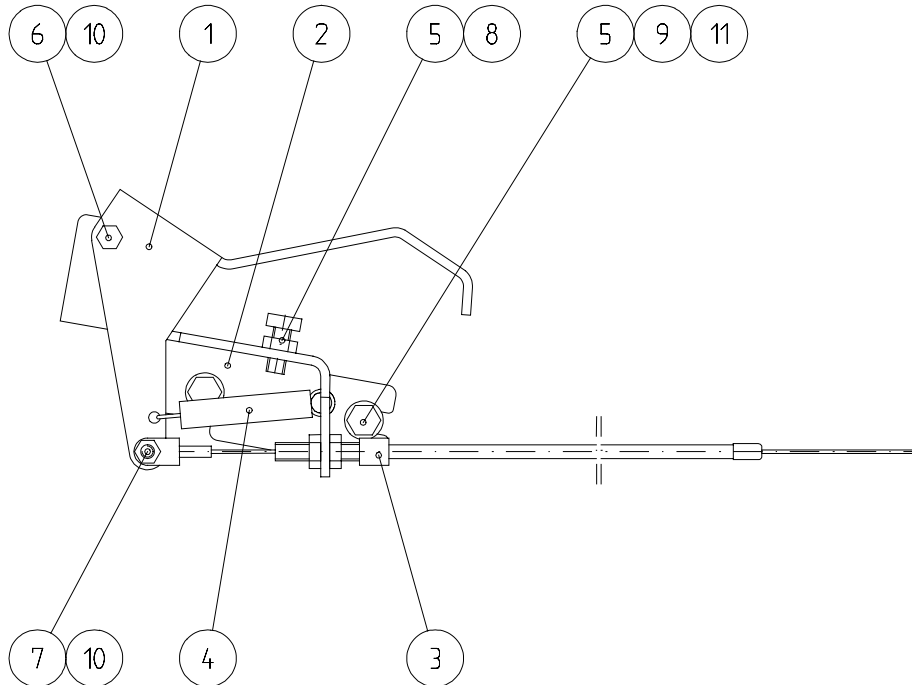

KAASUPOLJIN

A42530

1	A42528	1	KAASUPOLJIN
2	A42529	1	RUNKO
3	A45997	1	KAASUVAIJERI L=1050/1450 1.5mm
4	64257	1	VETOJOUSI SF-DF 1,2*12*60 (N=33) F0=7N
5	72130	3	KUUSIORUUVI M 8* 20 DIN 933 ZN
6	72127	1	KUUSIORUUVI M 6* 90 DIN 931 ZN
7	72118	1	KUUSIORUUVI M 6* 20 DIN 933 ZN
8	72319	1	KUUSIOMUTTERI M 8 DIN 934 ZN
9	72320	2	KUUSIOMUTTERI M 8 DIN 985 ZNNYLOC
10	72318	2	KUUSIOMUTTERI M 6 DIN 985 ZNNYLOC
11	73355	2	ALUSLEVY M 6 6,6 DIN 126 ZN