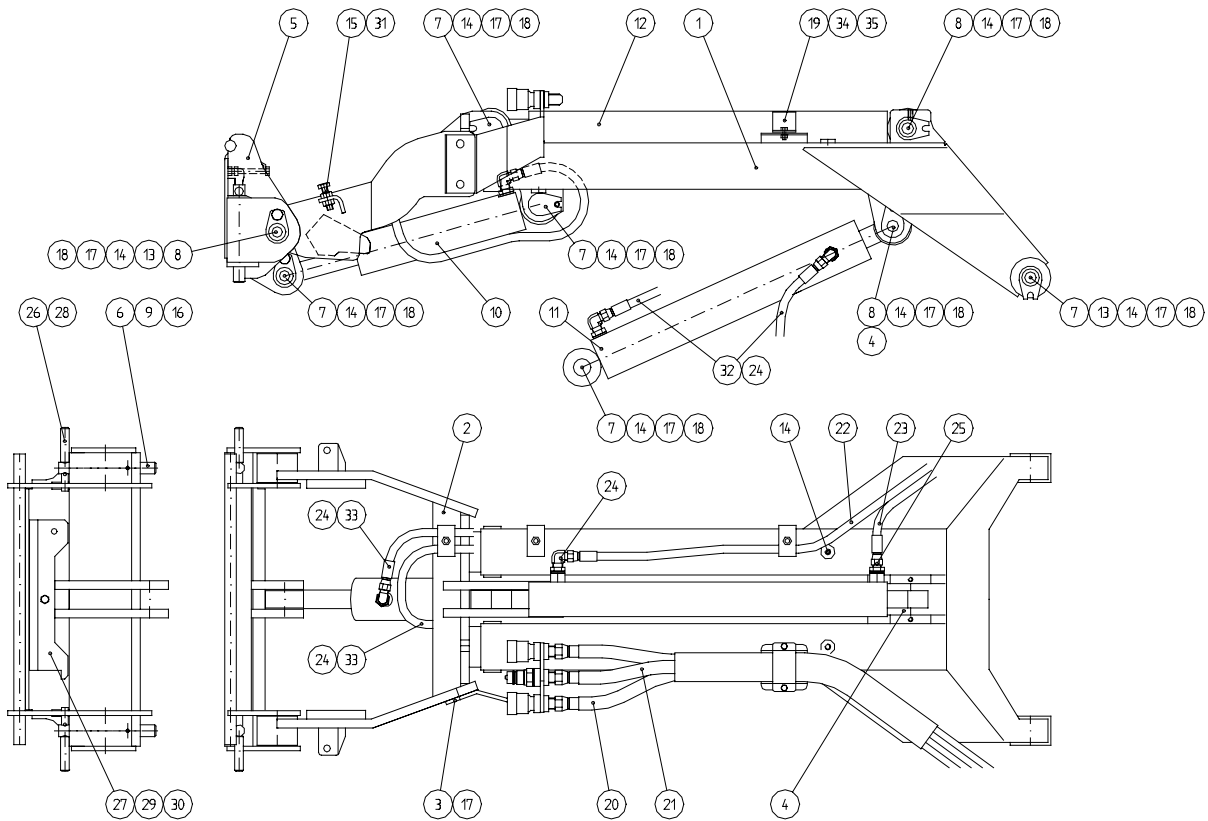

TELESKOOPPIPUOMI, KOKOONPANO A21053

1	A31448	1	ULKOPUOMI
2	A31449	1	SISÄPUOMI
3	A42671	1	KORVAKE
4	A43083	4	VÄLIHOLKKI
5	A31831	1	PIKAKIINNITYSLEVY
6	A43935	2	LUKITUSTAPPI F20
7	A43565	6	TAPPI HITS. KP. L=80
8	A44227	4	NIVELTAPPI HITS. KP L=94
9	64138	2	PURISTUSJOUSI 2,5*25*135
10	A43672	1	HYDR.SYL F63/F32-150 LMIN=380 F30
11	A43673	1	HYDR.SYL F63/F32-360 LMIN=590 F30
12	A43086	1	HYDR.SYL F50/F32-500 LMIN=720 F30
13	64048	4	LIUKULAAKERI GSM-3034-40 IGLIDUR
14	72798	14	RASVANIPPA DIN 71412 R1/8" SUORA
15	73488	2	KUUSIORUUVI M10* 60 DIN 933 ZN
16	71880	2	KUUSIOKOLORUUVI M 6* 25 DIN 912
17	72147	12	KUUSIORUUVI M10* 16 DIN 933 ZN
18	74531	10	ALUSLEVYPARI M10 NL10 NORDLOCK
19	A45344	1	YLÄSANKA
20	A45442	2	HYDR.LETKU L=3450 2LW-08
21	A45443	1	HYDR.LETKU L=2800 1LW-08
22	A42928	1	HYDR.LETKU L=1450 R1AT-04
23	A42929	1	HYDR.LETKU L=900 R1AT-04
24	64044	5	KULMALIITIN 90 AST C40XS10-3/8
25	64041	1	PERUSLIITIN F40XS10-3/8
26	A43936	2	VIRITYSTAPPI