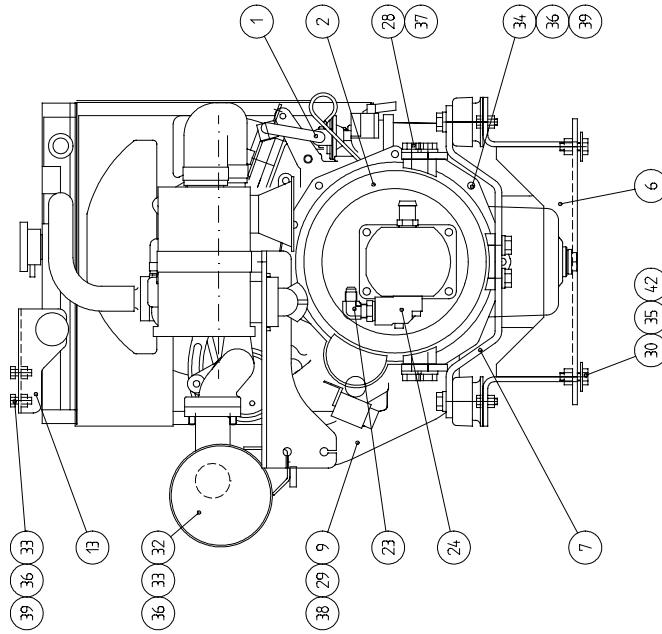

MOOTTORI, KOKOONPANO 320S/320S+

A2712

MOOTTORI, KOKOONPANO 320S/320S+

A2712

1	64409	1	POLTTOM. KUBOTA D722 DIESEL 20HP 12V40A
2	64374	1	KYTKINKOTELO KUBOTA RECT.F80
3	64376	1	VÄLIKYTKIN, MOOTTORIN PUOLI BOWEX
4	64378	1	VÄLIKYTKIN, PUMPUN PUOLI, 48FLE
5	64410	1	HYDR PUMPPU 1-IMU PLP20.6,3 / 6,3
6	A43524	1	MOOTTORIN KEHTO KP D722
7	A43522	1	MOOTTORIN TAKAKORVAKE
8	A43523	1	MOOTTORIN ETUKORVAKE
9	A44790	1	PAKOPUTKENKANNAKE
10	A42156	1	KAASUVAIJERIN KORVAKE
11	A43527	1	KAASUN PALAUTUSJOUSI L=40
12	A43147	1	ILMANPUHD. KANNATIN
13	A43211	1	JÄÄHD.YLÄKORVAKE , KOMBI
14	A43546	1	KOMBI-COOLER 392*403
15	A43152	1	YLÄVESILETKU
16	A43331	1	ALAVESILETKU /KOMBIKOOILER
17	63656	3	TÄRINÄNERISTIN 17-1600-1M65
18	64291	2	TÄRINÄNERISTIN TREEFFE TFMC
19	A44720	1	IMULETKU D=20 L=500
20	A43031	1	PA-LETKU , L= 400
21	A43032	1	PA-LETKU , PALUU L= 400
22			
23	64044	2	KULMALIITIN 90 AST C40XS10-3/8
24	73747	2	PAINELAIPPA 1 GQ 38 (R3/8" AL)
25	64110	1	LETKUKARA R1/2"UK - 19 MM L=44
26	64172	1	SUPISTIN RI 3/4"-EDX 1/2"
27	73042	3	KUUSIORUUVI M12* 35 DIN 933 ZN
28	72165	6	KUUSIORUUVI M12* 20 DIN 933 ZN
29	73936	8	KUUSIORUUVI M10*1,25 -25 DIN 961
30	72150	6	KUUSIORUUVI M10* 25 DIN 933 ZN
31	72147	2	KUUSIORUUVI M10* 16 DIN 933 ZN
32	A44768	1	PAKOPUTKI KUB D722
33	72130	17	KUUSIORUUVI M 8* 20 DIN 933 ZN
34	73100	10	KUUSIOKOLORUUVI M8* 30 DIN 912
35	72322	6	KUUSIOMUTTERI M10 DIN 985
36	72320	18	KUUSIOMUTTERI M 8 DIN 985
37	73613	6	ALUSLEVY M12 A12 DIN 127 ZN JOUSI
38	73612	8	ALUSLEVY M10 A10 DIN 127 ZN JOUSI
39	73962	25	ALUSLEVY M 8 A8 DIN 127 ZN JOUSI
40	71683	4	ALUSLEVY M 8 A8,4 DIN 6798 ZN *
41	71685	2	ALUSLEVY M 8 R9 DIN 440 ZN KORI
42	73018	6	ALUSLEVY M10 R11 DIN 440 ZN KORI
43	74415	1	RUUVINIPPA 128.244 S&N
44	73530	5	LETKUNKIRISTIN ABA 22-32 MM ZN
45	74405	4	LETKUNKIRISTIN MINI ABA 13MM